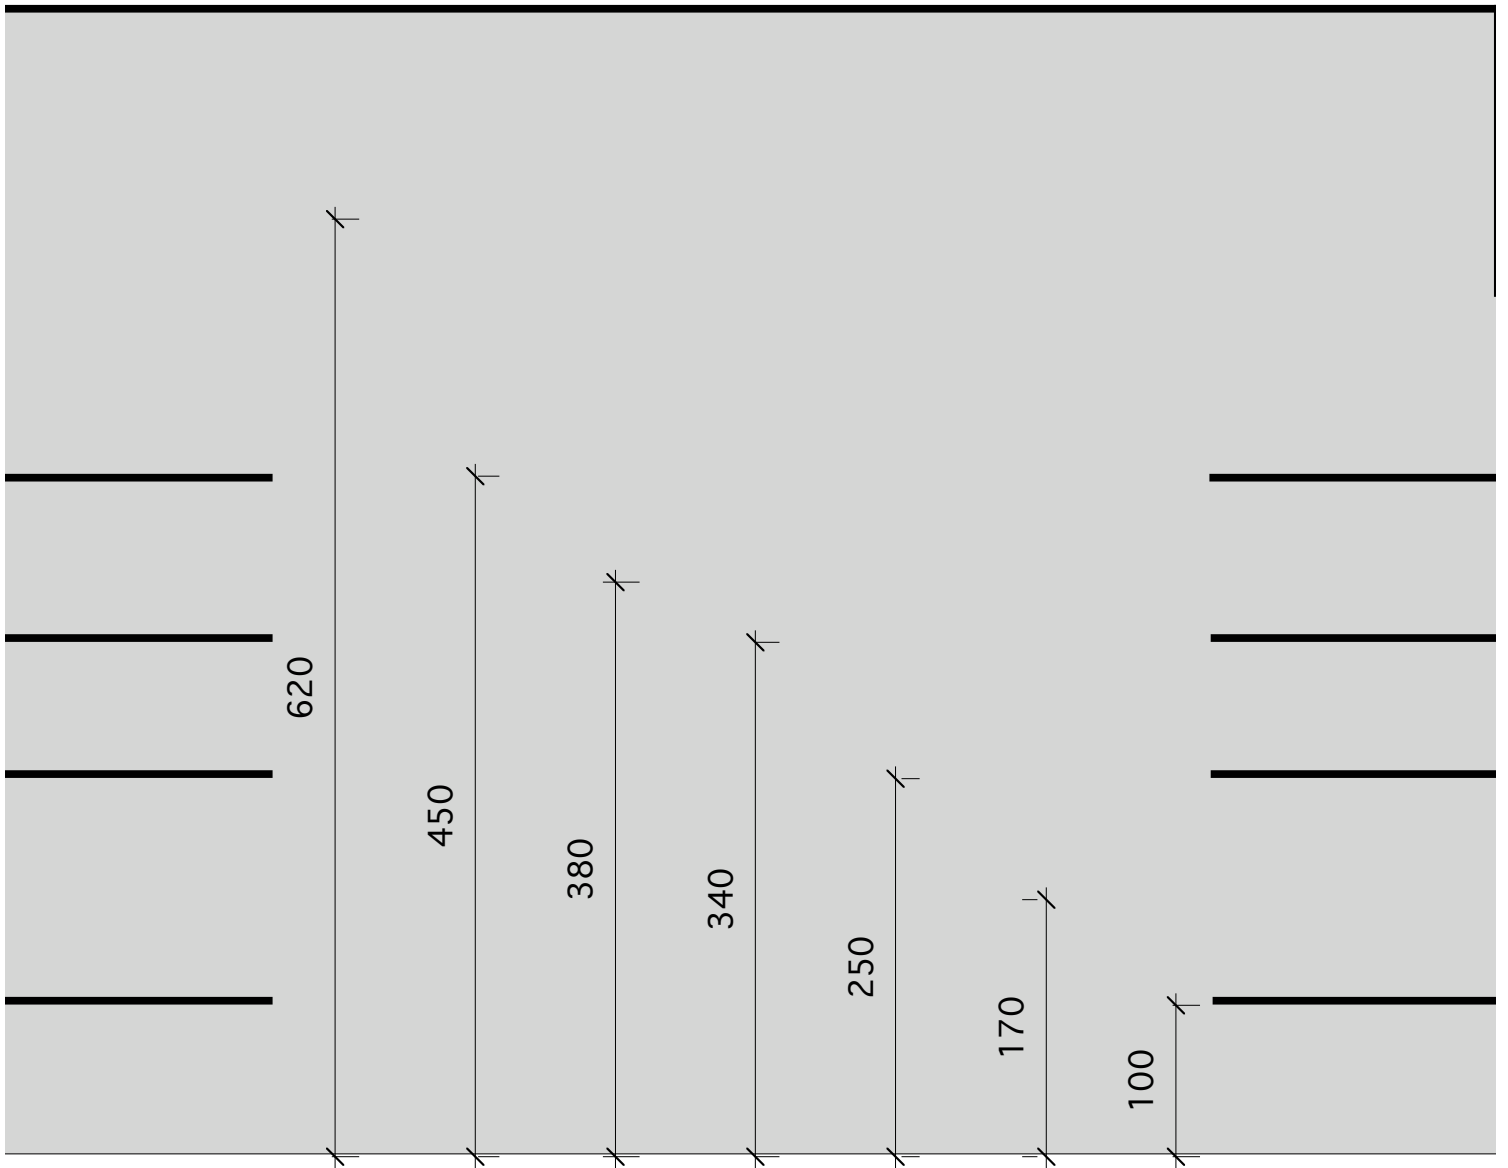

Dido & le Soleil

fiche technique lumière

contact Stéphane Guilbot (régie lumière) 06 87 50 72 30